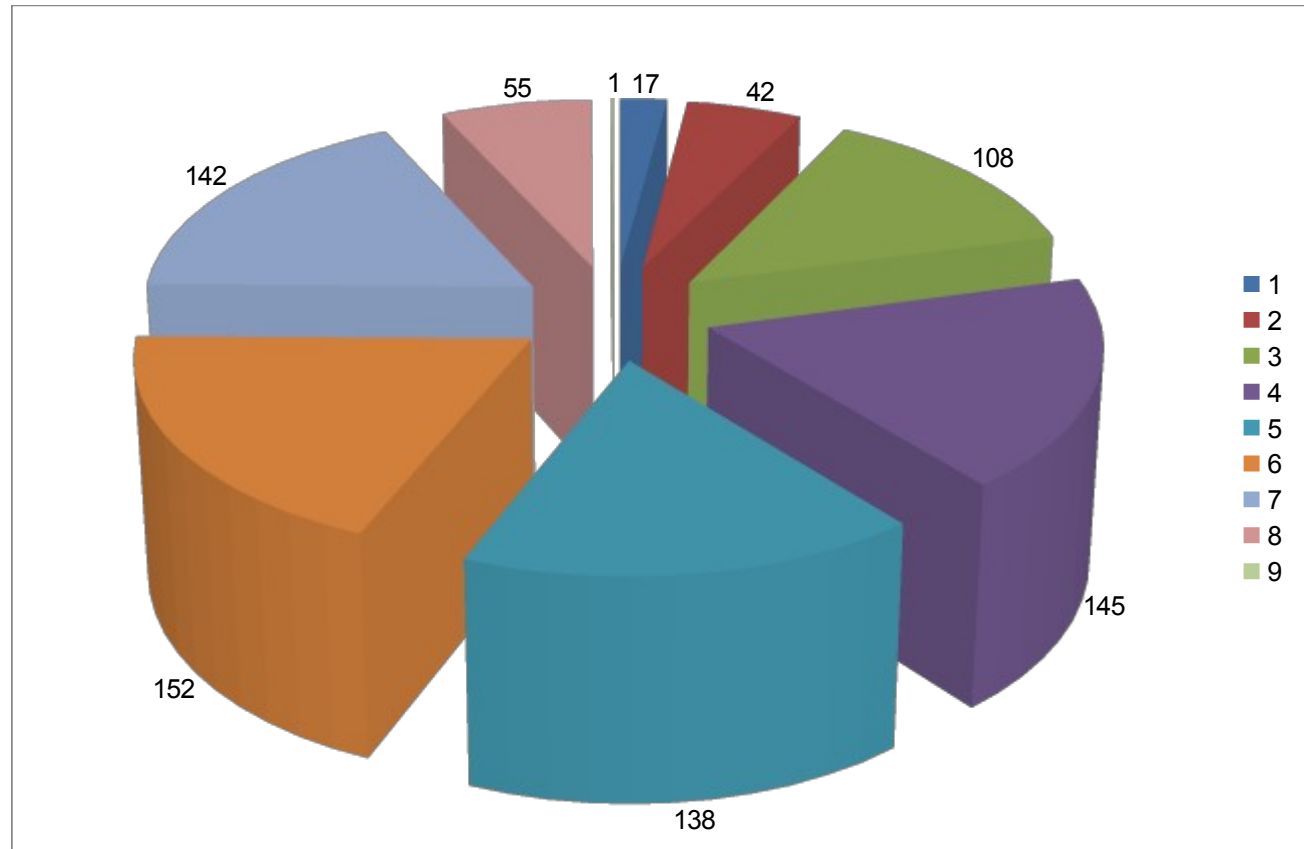

VOTACIÓN CALLE GOYA
Por procedencia

| POR PROCEDENCIA | | |
|-----------------|-----|--------|
| Españoles | 765 | 95,60% |
| Argentina | 5 | |
| Bolivia | 2 | |
| Bulgaria | 1 | |
| Chile | 6 | |
| Colombia | 1 | |
| Cuba | 2 | |
| Ecuador | 7 | |
| Francia | 3 | |
| Georgia | 1 | |
| Marruecos | 2 | |
| Perú | 2 | |
| Rep.Dominicana | 1 | |
| Rumania | 2 | |

VOTACIÓN CALLE GOYA Por grupos de edad

| Por grupos de | edad | | |
|---------------|------|--------|--|
| 18-20 | 17 | 2,12% | |
| 21-30 | 42 | 5,25% | |
| 31-40 | 108 | 13,50% | |
| 41-50 | 145 | 18,12% | |
| 51-60 | 138 | 17,25% | |
| 61-70 | 152 | 19,00% | |
| 71-80 | 142 | 17,75% | |
| 81-90 | 55 | 6,90% | |
| 91 | 1 | 0,12% | |

| | |
|------------|----------------|
| EDAD MEDIA | 56 años |
| MODA | 26 de 67 años |

| POR GENERO | |
|------------|--------|
| MUJERES | HOMBRE |
| 405 | 395 |

VOTACIÓN CALLE GOYA
Nº de votos por edad