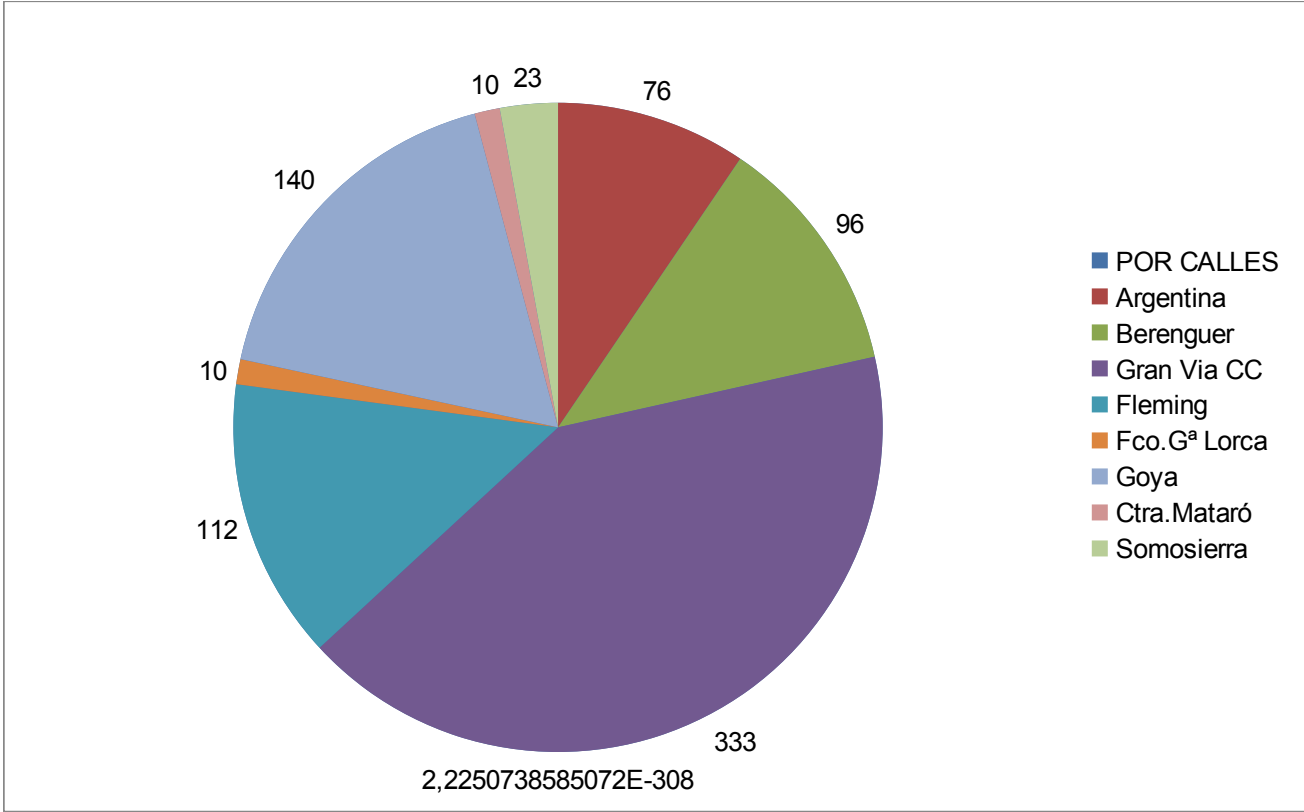

VOTACIONES CALLE GOYA
Votaciones por horas

| Votaciones | por horas |
|------------|-----------|
| 9-10 | 40 |
| 10-11 | 93 |
| 11-12 | 121 |
| 12-13 | 129 |
| 13-14 | 132 |
| 14-15 | 58 |
| 15-16 | 35 |
| 16-17 | 20 |
| 17-18 | 42 |
| 18-19 | 74 |
| 19-20 | 56 |

VOTACIÓN CALLE GOYA
Por Calles

| POR CALLES | | |
|--------------|-----|--------|
| Argentina | 76 | 9,50% |
| Berenguer | 96 | 12,00% |
| Gran Via CC | 333 | 41,60% |
| Fleming | 112 | 14,00% |
| Fco.Gª Lorca | 10 | 1,25% |
| Goya | 140 | 17,50% |
| Ctra.Mataró | 10 | 1,25% |
| Somosierra | 23 | 2,90% |

VOTACIÓN CALLE GOYA
Por procedencia

| POR PROCEDENCIA | | |
|-----------------|-----|--------|
| Españoles | 765 | 95,60% |
| Argentina | 5 | |
| Bolivia | 2 | |
| Bulgaria | 1 | |
| Chile | 6 | |
| Colombia | 1 | |
| Cuba | 2 | |
| Ecuador | 7 | |
| Francia | 3 | |
| Georgia | 1 | |
| Marruecos | 2 | |
| Perú | 2 | |
| Rep.Dominicana | 1 | |
| Rumania | 2 | |