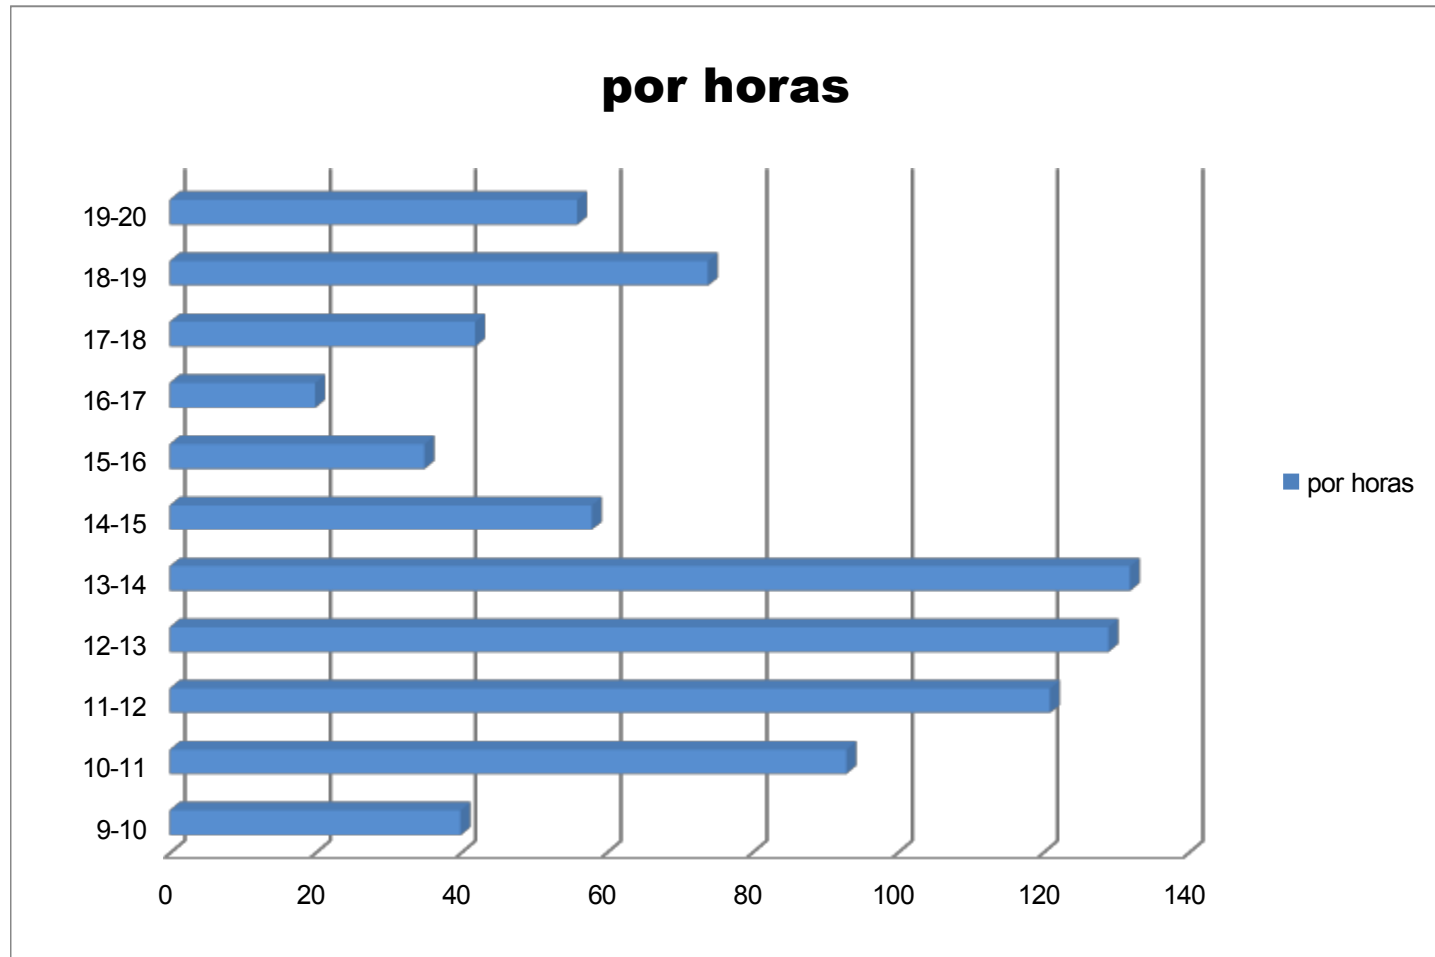

VOTACIONES CALLE GOYA
Votaciones por horas

| Votaciones | por horas |
|------------|-----------|
| 9-10 | 40 |
| 10-11 | 93 |
| 11-12 | 121 |
| 12-13 | 129 |
| 13-14 | 132 |
| 14-15 | 58 |
| 15-16 | 35 |
| 16-17 | 20 |
| 17-18 | 42 |
| 18-19 | 74 |
| 19-20 | 56 |

VOTACIÓN CALLE GOYA
Por Calles

| POR CALLES | | |
|--------------|-----|--------|
| Argentina | 76 | 9,50% |
| Berenguer | 96 | 12,00% |
| Gran Via CC | 333 | 41,60% |
| Fleming | 112 | 14,00% |
| Fco.Gª Lorca | 10 | 1,25% |
| Goya | 140 | 17,50% |
| Ctra.Mataró | 10 | 1,25% |
| Somosierra | 23 | 2,90% |

VOTACIÓN CALLE GOYA Por grupos de edad

| Por grupos de | edad | | |
|---------------|------|--------|--|
| 18-20 | 17 | 2,12% | |
| 21-30 | 42 | 5,25% | |
| 31-40 | 108 | 13,50% | |
| 41-50 | 145 | 18,12% | |
| 51-60 | 138 | 17,25% | |
| 61-70 | 152 | 19,00% | |
| 71-80 | 142 | 17,75% | |
| 81-90 | 55 | 6,90% | |
| 91 | 1 | 0,12% | |

| | |
|------------|----------------|
| EDAD MEDIA | 56 años |
| MODA | 26 de 67 años |

| POR GENERO | |
|------------|--------|
| MUJERES | HOMBRE |
| 405 | 395 |

VOTACIÓN CALLE GOYA
Nº de votos por edad