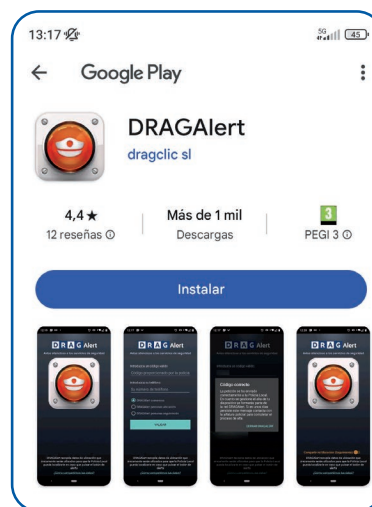

Com s'activa el servei

La policia local anotarà les dades de la persona titular del telèfon o tauleta i ho vincularà amb les dades del comerç corresponent. La policia local verificarà que la cobertura de telefonia sigui adequada per què el DragAlert es connecti correctament.