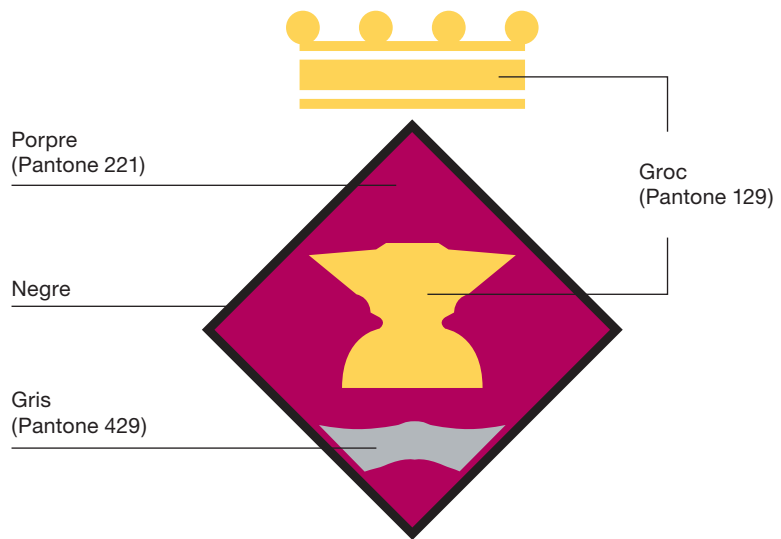

# Normativa de la identitat visual

## Significat de l'escut del municipi de Sant Adrià de Besòs

L'escut de sant Adrià de Besòs és un quadrat amb apoyat en un del seus vèrtex.

**Enclusa:** Un dels principals atributs del Sant Adrià junt amb la palma símbol del martiri (Sant Adrià va ser un romà convertit al cristianisme que va morir víctima del martiri per no renunciar a la seva nova religió). L'enclusa representa la part industrial de Sant Adrià.

**Corona del baró:** La corona que llueix l'escut de la nostra ciutat es conseqüència dels orígens de baronia de Sant Adrià. És a dir, que aquest territori va pertanyer a l'església i el bisbe de Barcelona era baró de Sant Adrià.

**Faixa ondulada:** Aquesta faixa en forma d'onada vol representar el riu Besòs. El riu, que creua el nostre municipi, ha estat un factor determinant en el desenvolupament industrial de Sant Adrià.