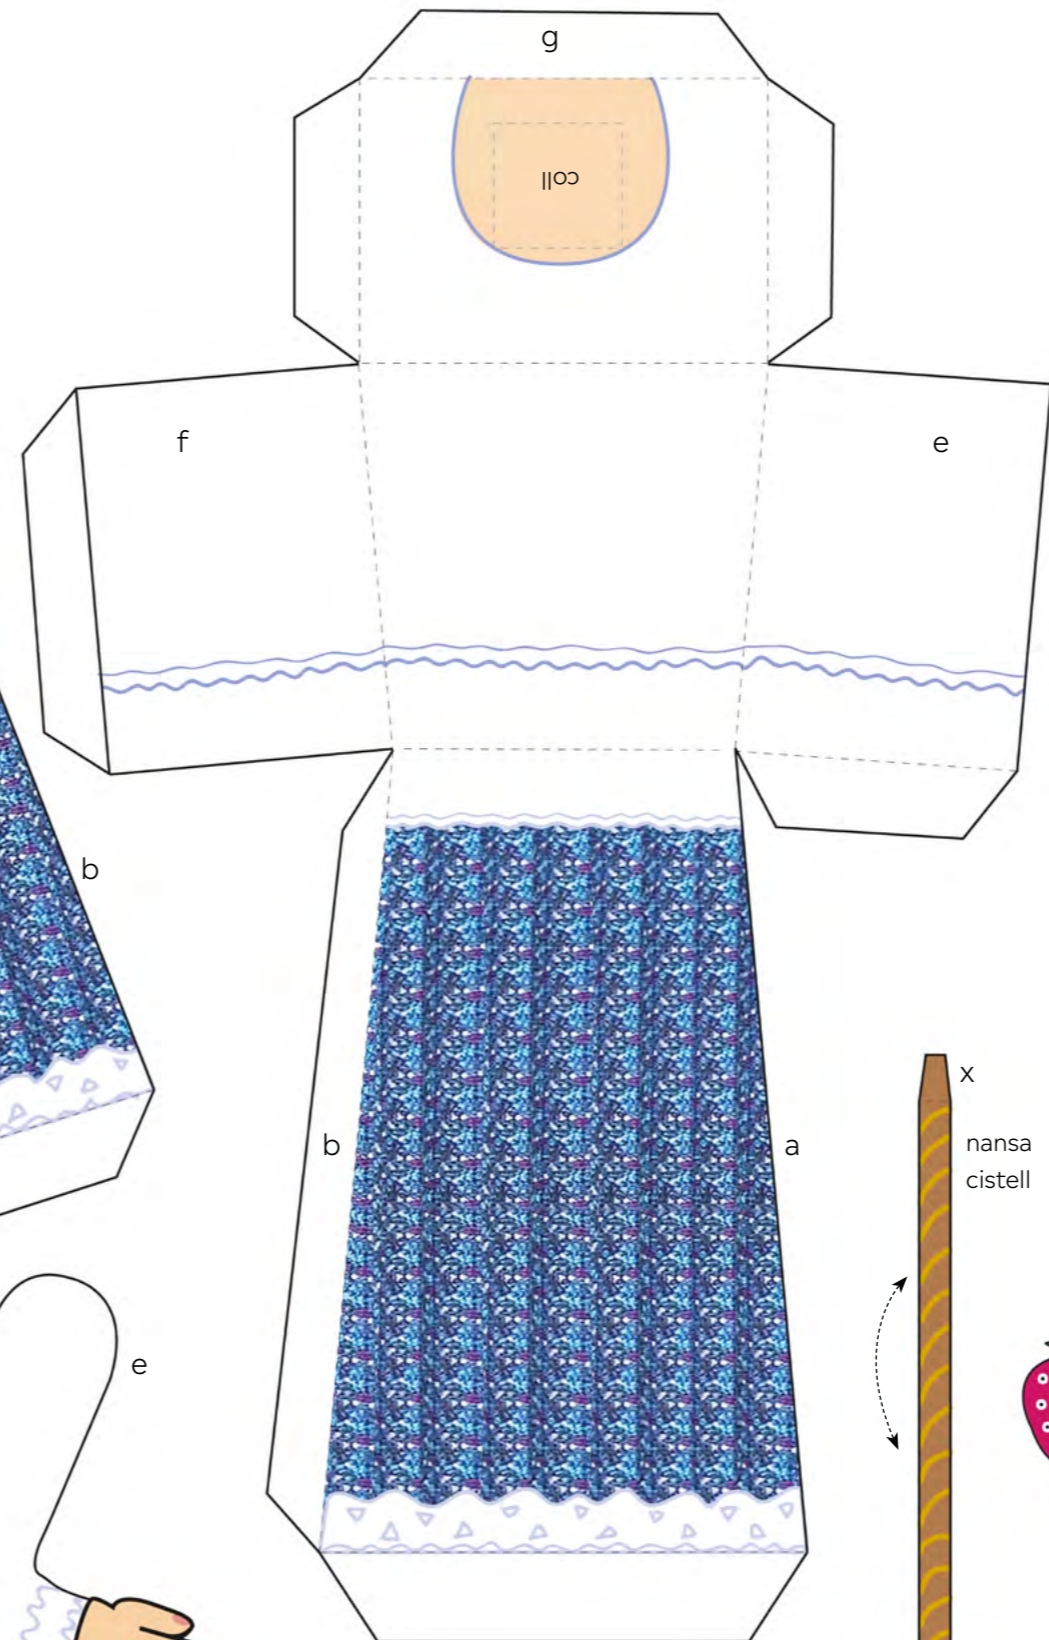

# Retalla i construeix els Gegants de Sant Adrià de Besòs L'Adrià, la Natàlia i l'Eulàlia

L'Adrià i la Natàlia, creats al 1989, representen als pagesos que treballaven els horts propers a les vernedes del riu Besòs on abundaven les maduixes. L'Adrià, a més, és un passador. Aquest és un antic ofici de Sant Adrià de Besòs. Els passadors carregaven a la gent per creuar d'una ribera a l'altra quan les riuades s'emportaven els ponts. També ajudaven a passar a les carretes i carretons. L'Adrià porta a coll a la geganteta Eulàlia a qui ajuda a passar el riu.

Retalla els elements per la línia contínua. Per facilitar el plec de les peces i de les pestanyes és recomanable pressionar amb el dors de la tisora les línies discontinües d'aquestes abans d'enganxar-les amb cola.

# Retalla i construeix els Gegants de Sant Adrià de Besòs L'Adrià, la Natàlia i l'Eulàlia

disseny: albertnavarro.cat