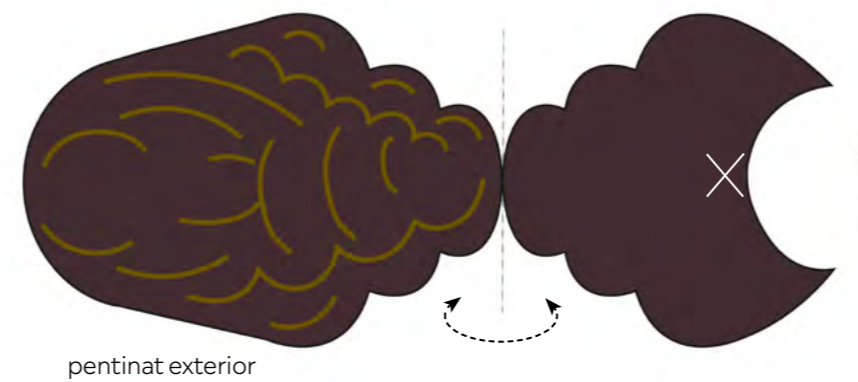

# Retalla i construeix els Gegants de Sant Adrià de Besòs L'Adrià, la Natàlia i l'Eulàlia

L'Adrià i la Natàlia, creats al 1989, representen als pagesos que treballaven els horts propers a les vernedes del riu Besòs on abundaven les maduixes. L'Adrià, a més, és un passador. Aquest és un antic ofici de Sant Adrià de Besòs. Els passadors carregaven a la gent per creuar d'una ribera a l'altra quan les riuades s'emportaven els ponts. També ajudaven a passar a les carretes i carretons. L'Adrià porta a coll a la geganteta Eulàlia a qui ajuda a passar el riu.

Retalla els elements per la línia contínua. Per facilitar el plec de les peces i de les pestanyes és recomanable pressionar amb el dors de la tisora les línies discontinües d'aquestes abans d'enganxar-les amb cola.