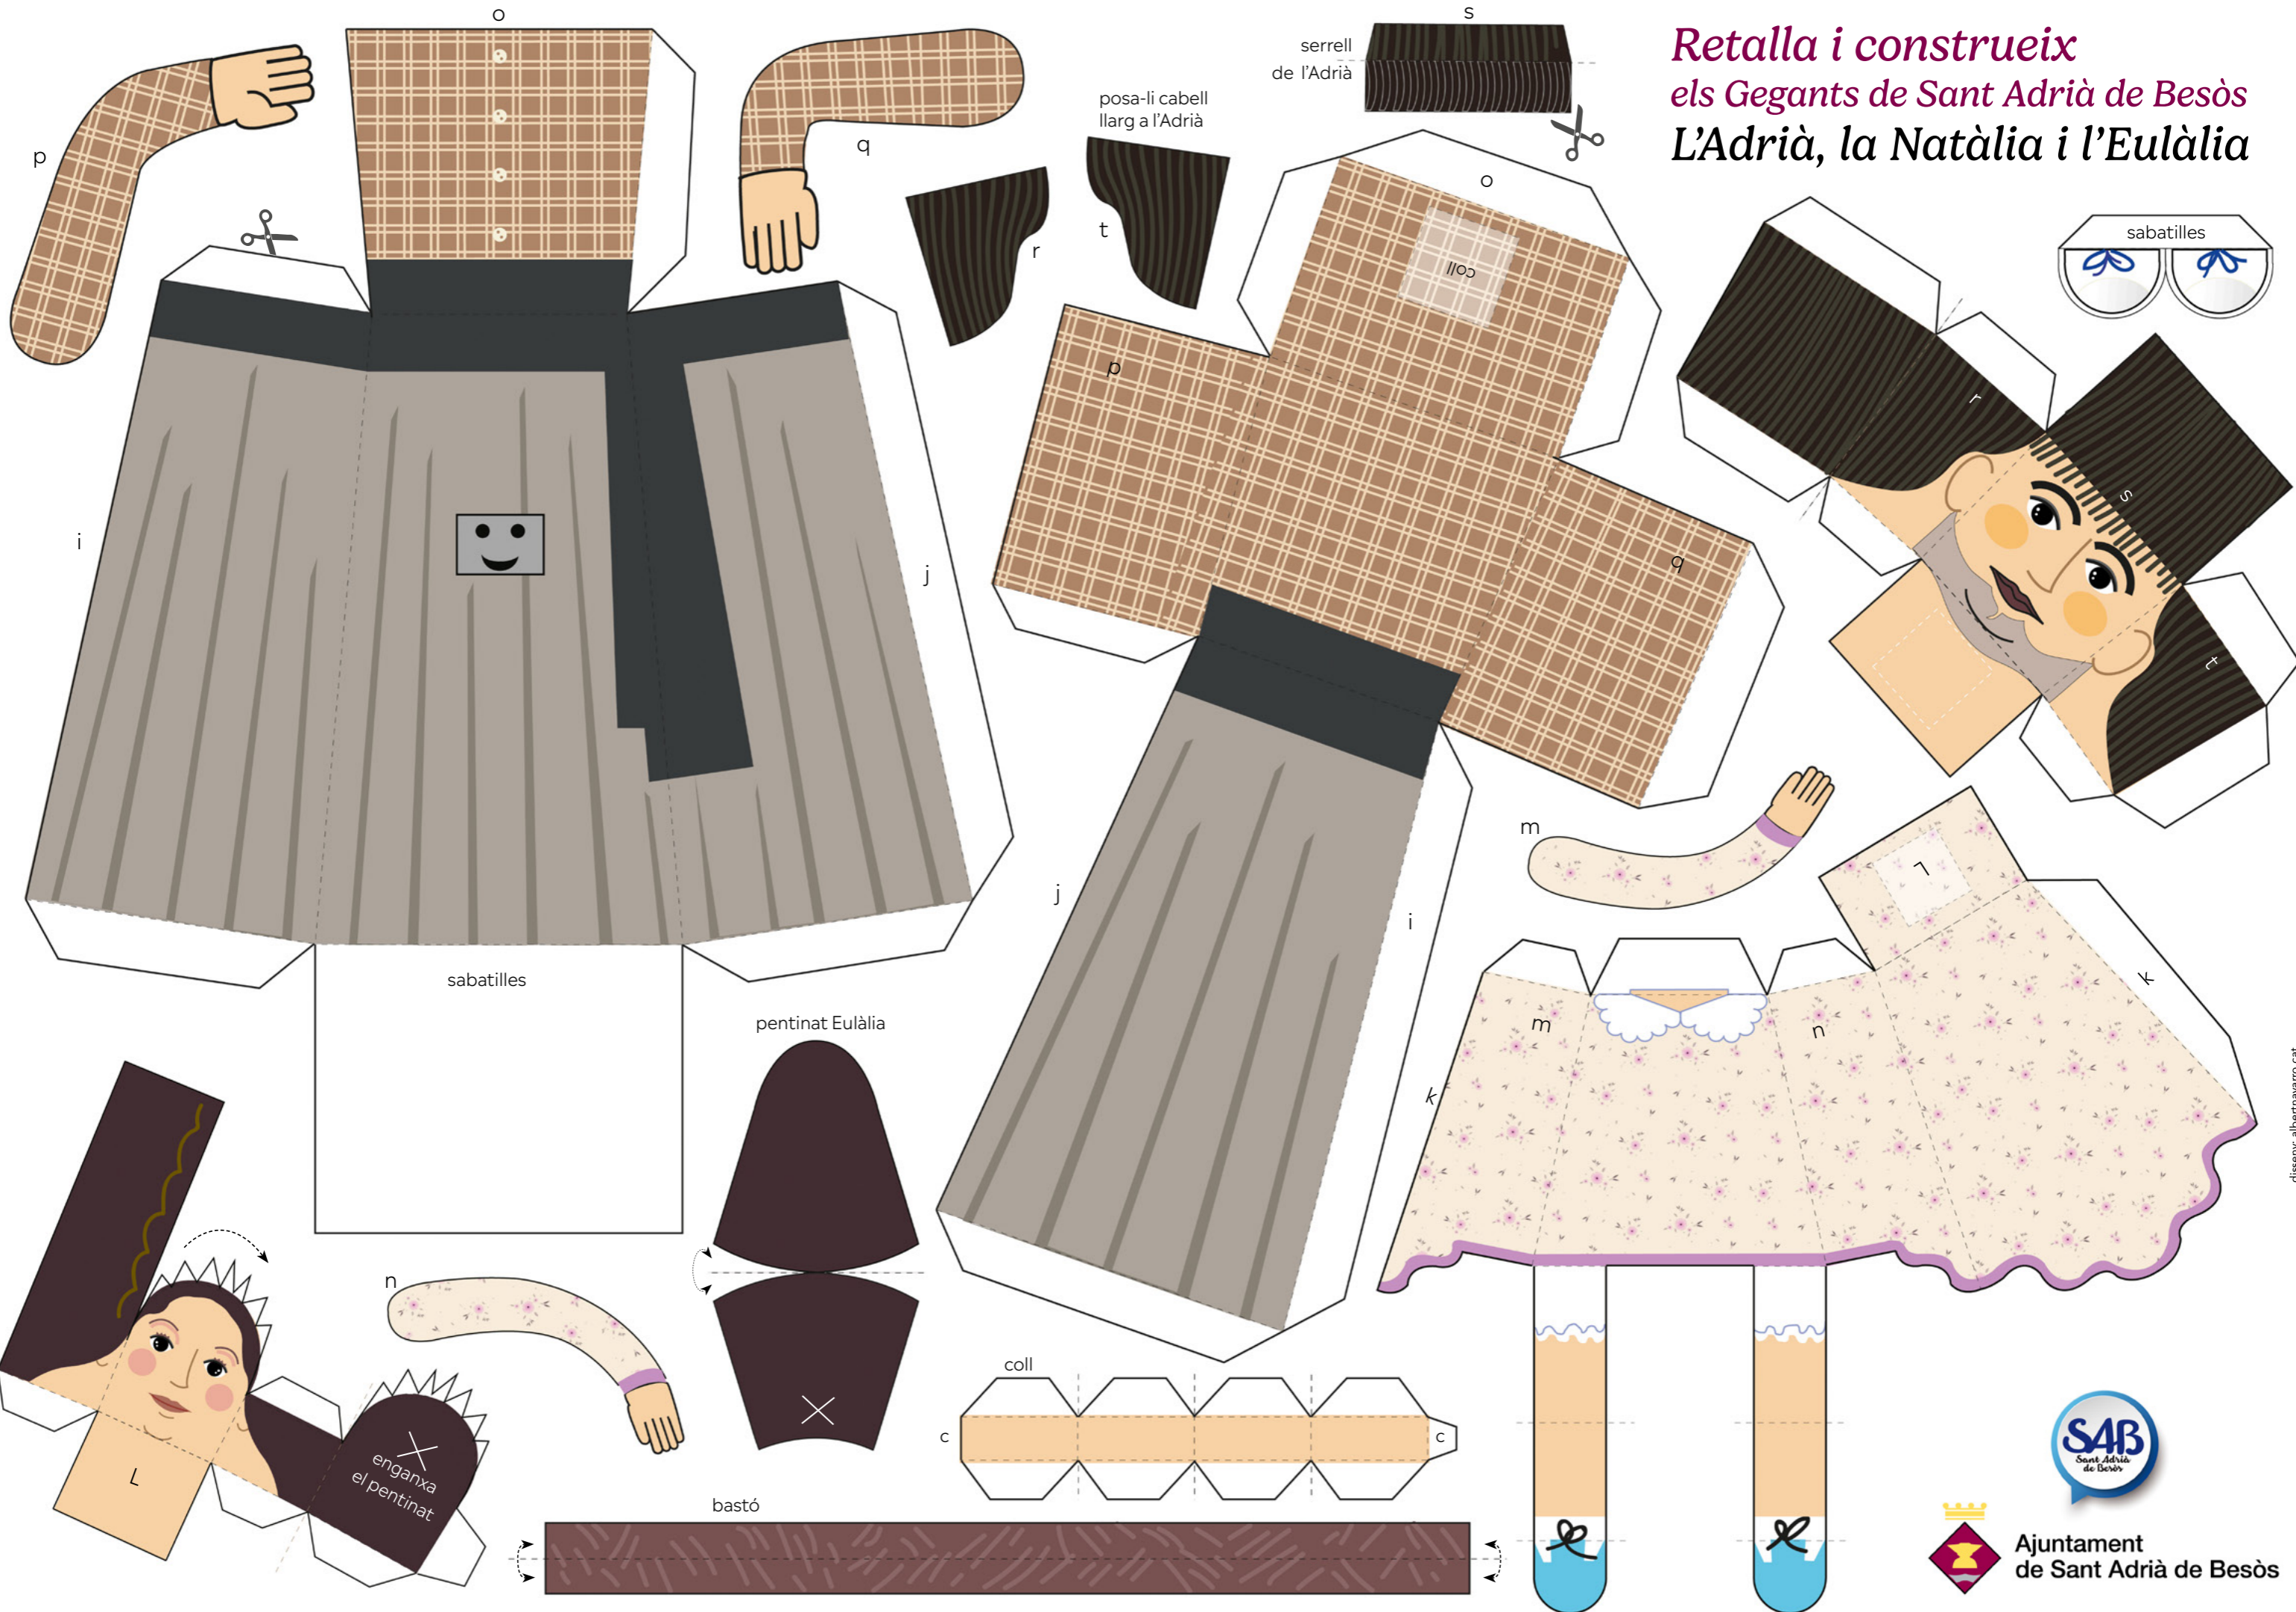

# Retalla i construeix els Gegants de Sant Adrià de Besòs L'Adrià, la Natàlia i l'Eulàlia

L'Adrià i la Natàlia, creats al 1989, representen als pagesos que treballaven els horts propers a les vernedes del riu Besòs on abundaven les maduixes. L'Adrià, a més, és un passador. Aquest és un antic ofici de Sant Adrià de Besòs. Els passadors carregaven a la gent per creuar d'una ribera a l'altra quan les riuades s'emportaven els ponts. També ajudaven a passar a les carretes i carretons. L'Adrià porta a coll a la geganteta Eulàlia a qui ajuda a passar el riu.

Retalla els elements per la línia contínua. Per facilitar el plec de les peces i de les pestanyes és recomanable pressionar amb el dors de la tisora les línies discontinües d'aquestes abans d'enganxar-les amb cola.

# Retalla i construeix els Gegants de Sant Adrià de Besòs L'Adrià, la Natàlia i l'Eulàlia

disseny: albertnavarro.cat